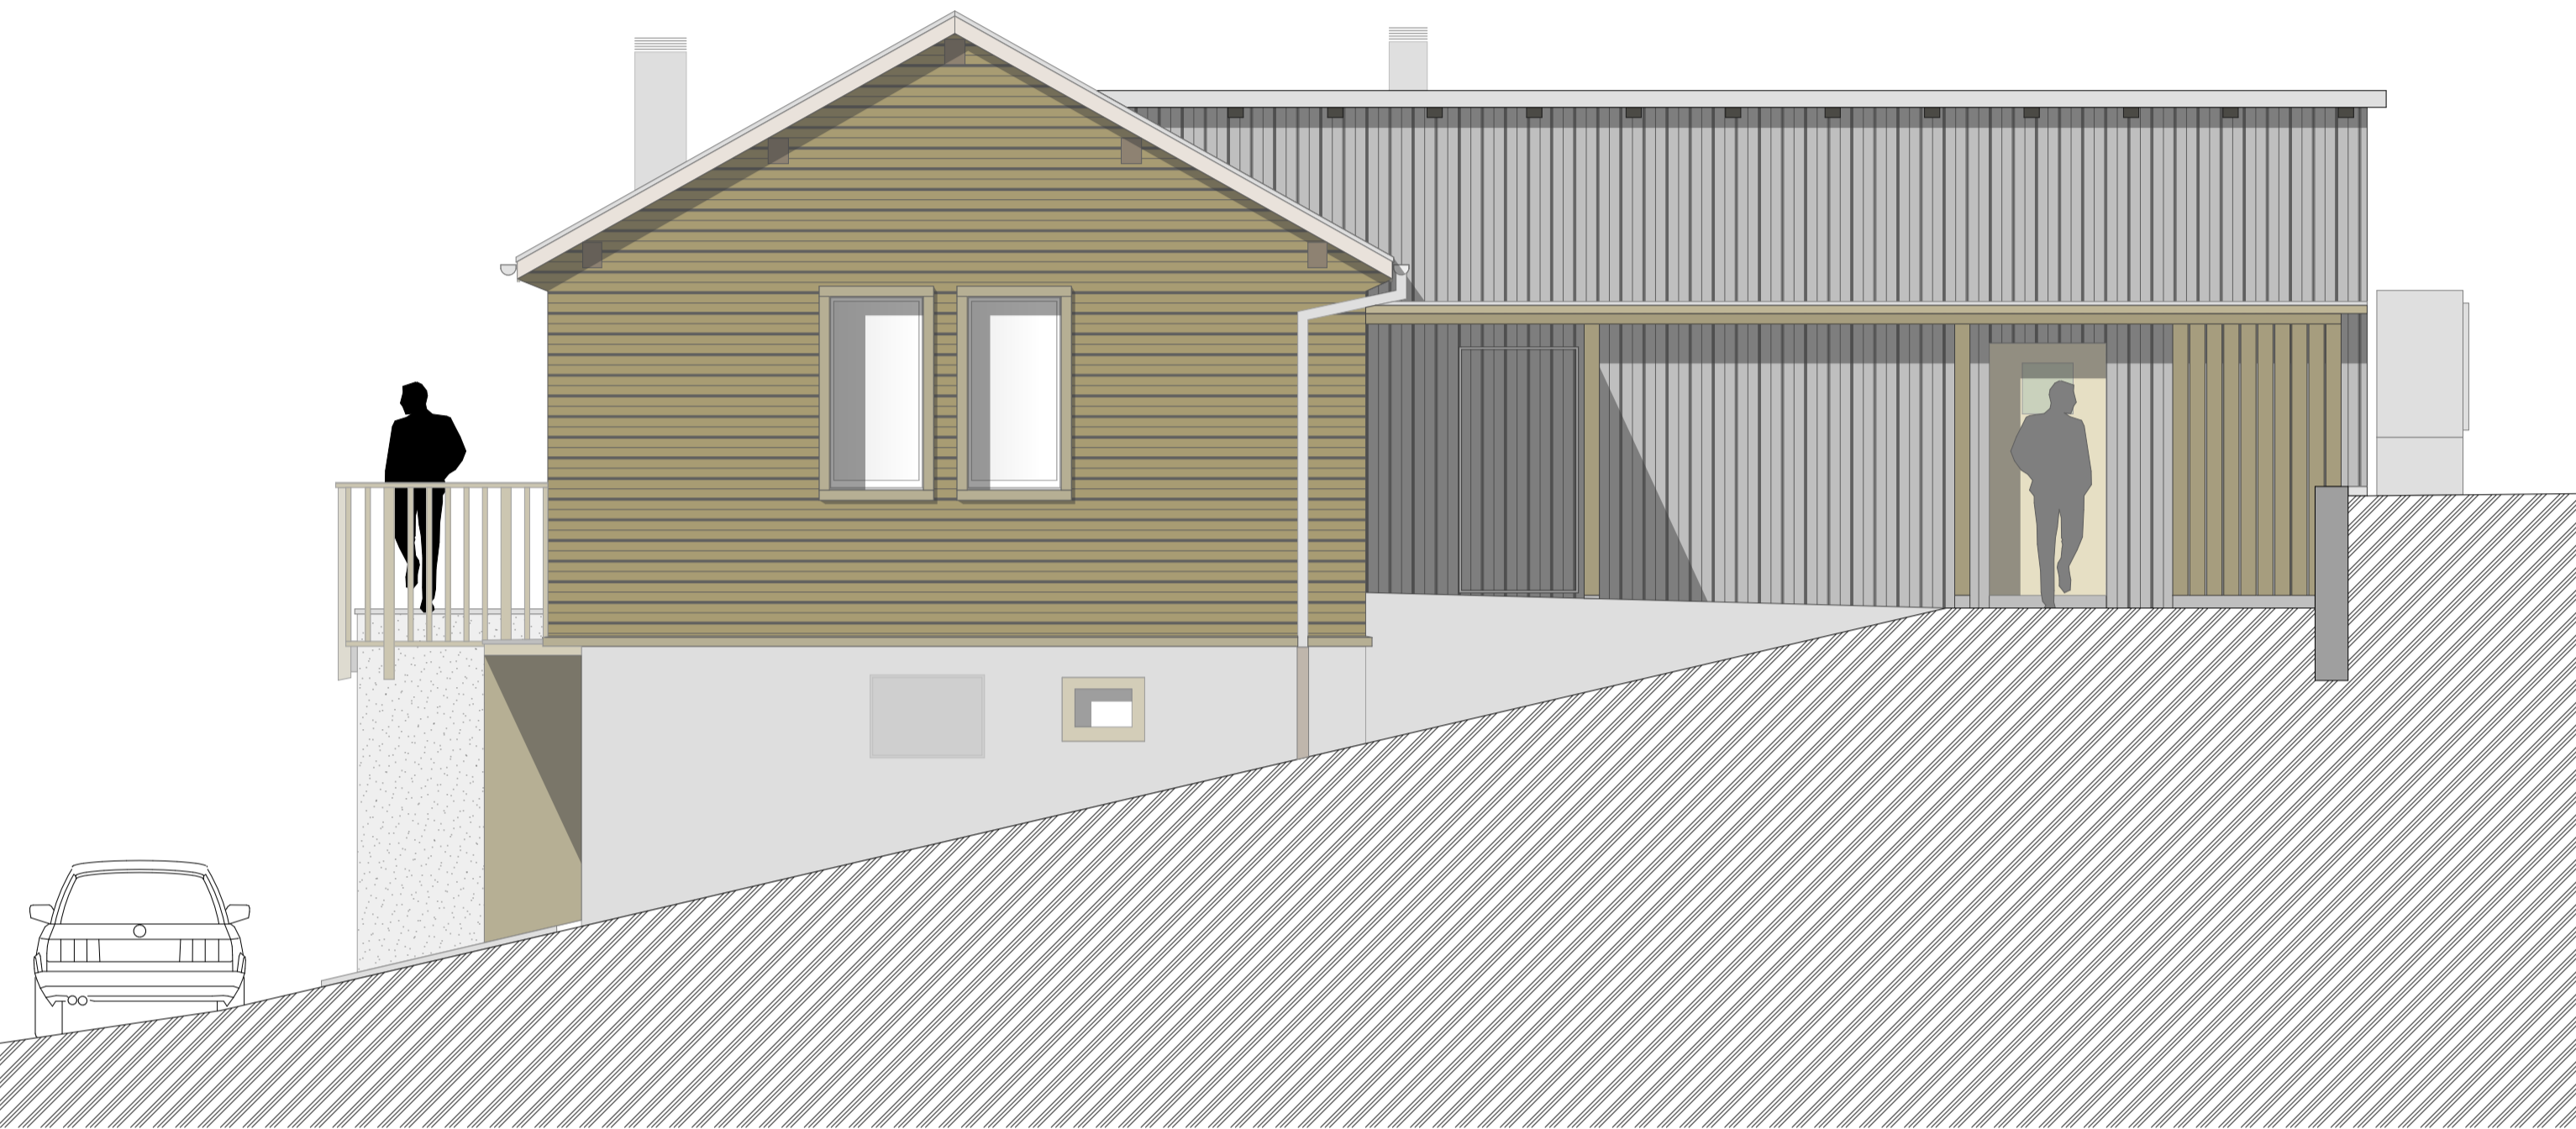

"il mulin"

Projekt | Planung:

Auftraggeber:

FASSADEN

Nord / Ost / Süd / West

plannr.: A_003

mst.: 1:50

Ostfassade