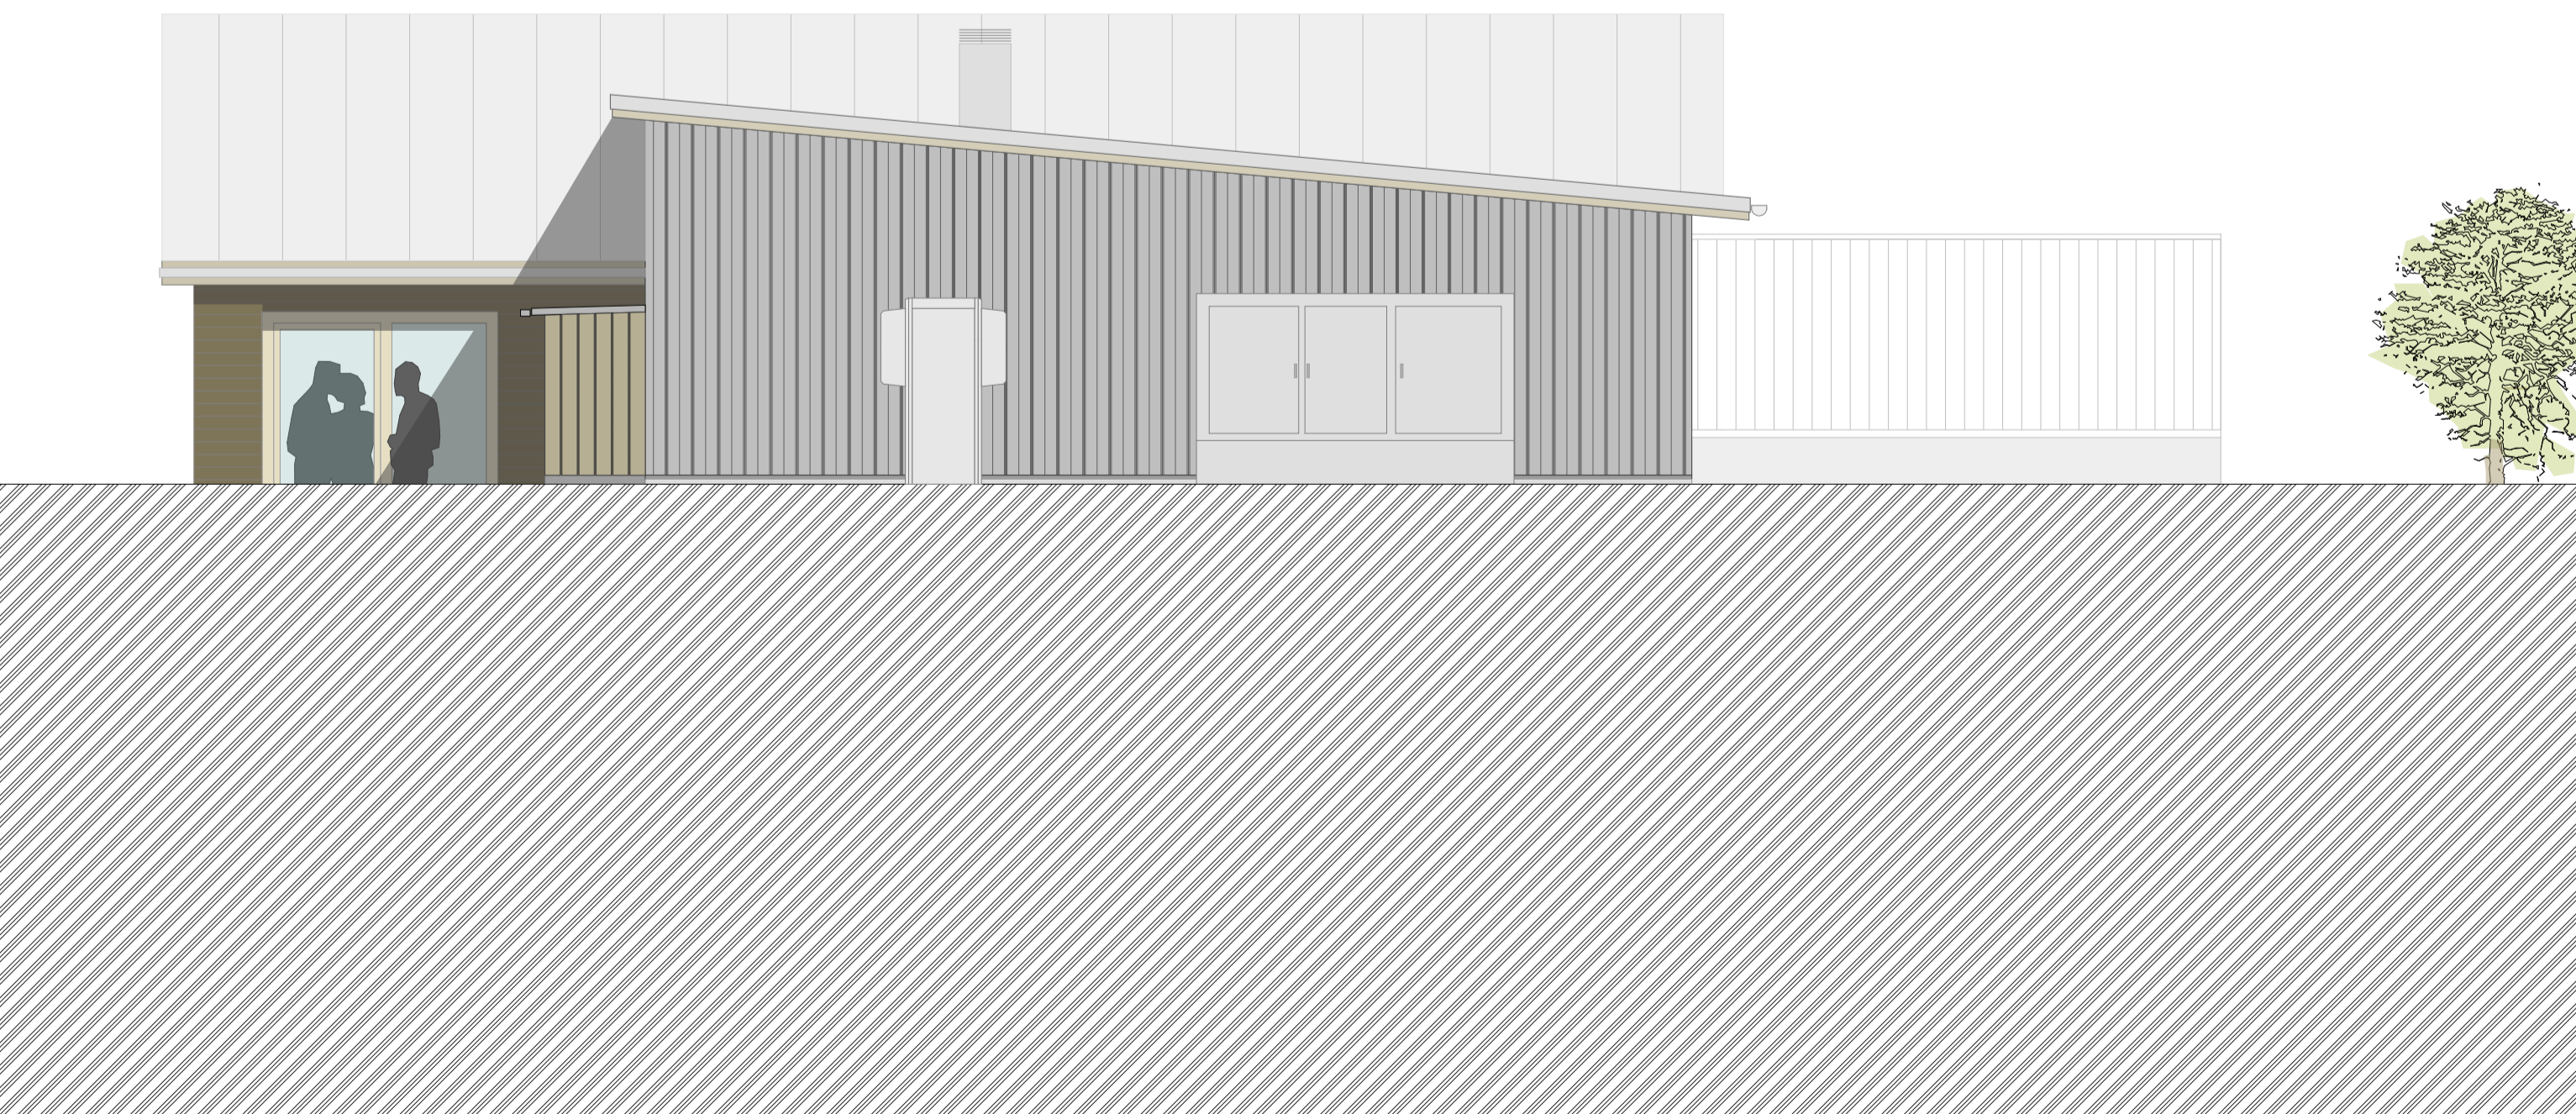

Nordfassade